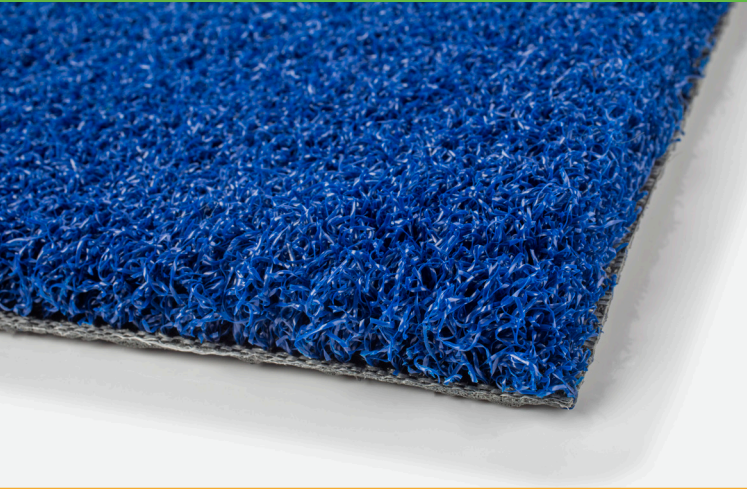

# SYNLAWN®

Césped artificial a base de plantas

ESPECIFICACIONES DEL PRODUCTO

## SYNPLAY 48 (SIN RELLENO)

Agregue una explosión de color y diversión a cualquier espacio con este césped de pelo corto y baja fricción, ideal para zonas de actividad y agilidad. Con varios colores para elegir, este estilo de césped aporta color a cualquier aplicación de interiores o exteriores.

### 7 COLORES EN STOCK

NEGRO | AZUL | VERDE | AZUL MARINO | ROJO | BLANCO | AMARILLO  
PREGUNTE POR LOS COLORES PERSONALIZADOS

SKU	SYN48
Hilo/Color de zona de hierba	Polyethylene
Denier de zona de hierba	5,400 / 8
Hilo/Color de zona de paja	-
Denier de zona de paja	-
Forma de paja de zona de hierba	Diamante texturizado
Altura de la pila terminada	3/4"
Peso de la pila terminada	48 oz.
Apoyo	13PP/18PET 2pt / 20oz Polyurethane
Calibre de mechón	3/16"
Peso total	71 oz.
Lazo de mechón	> 8 lb.
Permeabilidad	-
Características	Deslustrar, Estabilizadores UV
Datos de prueba	ASTM D2859, E648, F1292, F1951

**SYNLAWN®**

El césped más verde del mundo

**SYNPLAY 48 (SIN RELLENO)**

Polímero de hilo primario	Polyethylene	Respaldo principal	13PP/18PET 2pt
Sección transversal de hilo	Diamante texturizado	Cojín	5mm
Color estándar	7 colores en stock	Denier / extremos de hilo PE	5,400 / 8
Construcción de tela	Con mechón	Denier / extremos de paja texturizada	-
Segunda paja de polímero de hilo	-	Período de garantía	Tiempo de vida limitado
Color de hilo secundario	-		