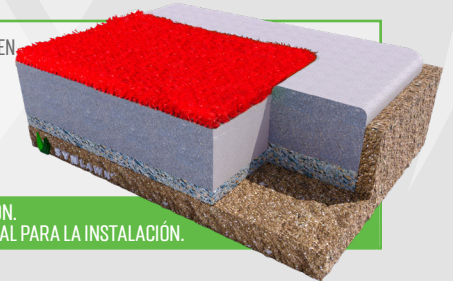

### 7 COLORES EN STOCK

NEGRO | AZUL | VERDE | AZUL MARINO | ROJO | BLANCO | AMARILLO  
PREGUNTE POR LOS COLORES PERSONALIZADOS

SKU	SYN48
Hilo/Color de zona de hierba	Polyethylene
Denier de zona de hierba	5,400 / 8
Hilo/Color de zona de paja	-
Denier de zona de paja	-
Forma de paja de zona de hierba	Diamante texturizado
Altura de la pila terminada	3/4"
Peso de la pila terminada	48 oz.
Apoyo	13PP/18PET 2pt / 20oz Polyurethane
Calibre de mechón	3/16"
Peso total	71 oz.
Lazo de mechón	> 8 lb.
Permeabilidad	-
Características	Deslustrar, Estabilizadores UV
Datos de prueba	ASTM D2859, E648, F1292, F1951

GARANTÍA DE POR VIDA INIGUALABLE

SUPERFICIE SEGURA, SUAVE Y DURADERA

PROTECCIÓN UV + DESLUSTRAR

PARA GIMNASIOS, GUARDERÍAS Y ENTRENAMIENTO

DETALLES DE INSTALACIÓN DISPONIBLES EN

CADdetails

MasterSpec®

NO A ESCALA. SOLO PARA ILUSTRACIÓN.  
COMUNIQUESE CON SU SYNLAWN LOCAL PARA LA INSTALACIÓN.