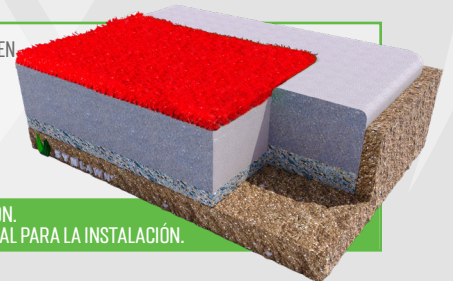

SYNLAWN®

Césped artificial a base de plantas

ESPECIFICACIONES DEL PRODUCTO

SYNPLAY 48 (CON RELLENO)

Un césped divertido y colorido con superficie de amortiguación que absorbe energía y ayuda a prevenir lesiones comunes, con fibras de césped de pelo corto y baja fricción, ideal para todas las actividades en interiores y zonas de agilidad.

7 COLORES EN STOCK

NEGRO | AZUL | VERDE | AZUL MARINO | ROJO | BLANCO | AMARILLO
PREGUNTE POR LOS COLORES PERSONALIZADOS

SKU	SYN48 (+PAD)
Grass Zone Yarn	Polyethylene
Grass Zone Denier	5,400 / 8
Thatch Zone Yarn/Color	-
Thatch Zone Denier	-
Grass Zone Yarn Shape	Textured Diamond
Finished Pile Height	3/4"
Finished Pile Weight	48 oz.
Backing	13PP/18PET 2pt + 5mm Cushion
Tuft Gauge	3/16"
Total Weight	114 oz.
Tuft Bind	> 8 lbs.
Permeability	-
Features	Multiple Colors Available Deluster, UV Stabilizers
Test Data	ASTM D2859, E648, F1292, F1951, IPEMA, LIBRE DE PFA's

GARANTÍA DE POR VIDA INIGUALABLE

ALMOHADILLA DE 5 MM INCORPORADA

SUPERFICIE SEGURA, SUAVE Y DURADERA

PARA GIMNASIOS, GUARDERÍAS Y ENTRENAMIENTO

DETALLES DE INSTALACIÓN DISPONIBLES EN

CADdetails

MasterSpec®

NO A ESCALA. SOLO PARA ILUSTRACIÓN.
COMUNIQUESE CON SU SYNLAWN LOCAL PARA LA INSTALACIÓN.

04.11.2024

**SYNLAWN®**

El césped más verde del mundo

SYNPLAY 48 (CON RELLENO)

Polímero de hilo primario	Polyethylene	Respaldo principal	13PP/18PET 2pt
Sección transversal de hilo	Diamante texturizado	Cojín	5mm
Color estándar	7 colores en stock	Denier / extremos de hilo PE	5,400 / 8
Construcción de tela	Con mechón	Denier / extremos de paja texturizada	-
Segunda paja de polímero de hilo	-	Período de garantía	Tiempo de vida limitado
Color de hilo secundario	-		