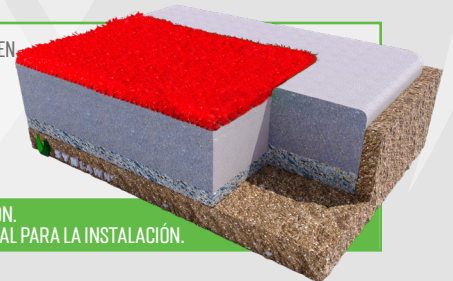

NO A ESCALA. SOLO PARA ILUSTRACIÓN.
COMUNIQUESE CON SU SYNLAWN LOCAL PARA LA INSTALACIÓN.

AGILIDAD

LOGOTIPOS

REPRODUCIR

SYNLAWN®
a sportgroup company

SYNLAWN.COM • SYNLAWNGOLF.COM • (866) 796-5296

HECHO EN

EE. UU.

ESPECIFICACIONES SUJETAS A CAMBIOS

04.11.2024